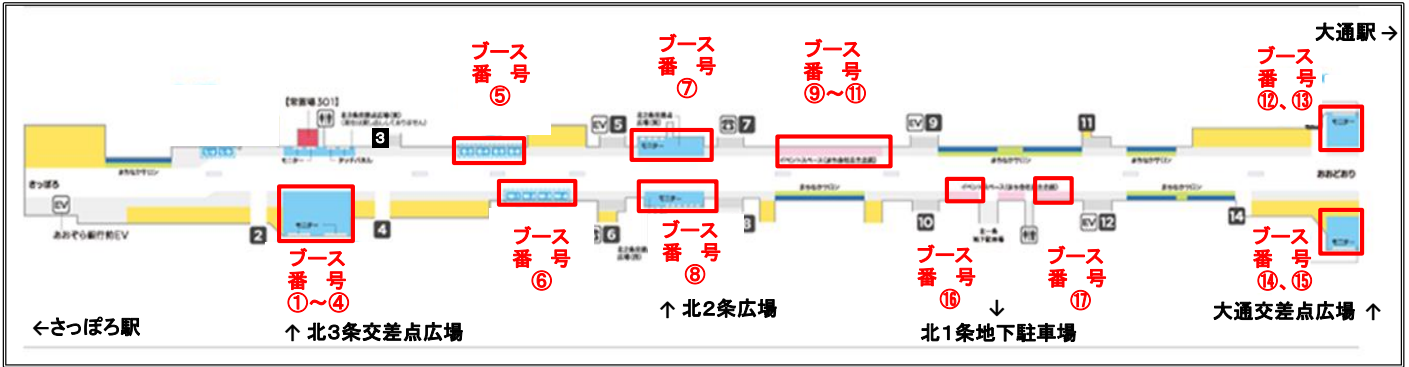

令和元年度「建設産業ふれあい展」

札幌市建設局キャラクター
「まごころコウジくん」

札幌駅前通地下歩行空間ブース位置図

※ □ が各ブースの位置です

くわしい内容

※ お仕事体験など安全には配慮していますが、万が一に備えてレクリエーション傷害保険に加入しています。また、今後の取組の参考とさせていただくため、アンケートへのご協力をお願いいたします。

ブース番号	ブースの名称 【参加団体名】	主な内容	対象者・開催日など	体験時間 (目安)
①⑬	クイズラリー 【札幌市】	会場のヒントを手がかりにクイズに挑戦、景品をゲット！	【対象】小、中、高校生、一般 【時間割】全時間自由参加	—
①	型枠工事パネル展 【北海道型枠工事業協同組合】	型枠工事がどのように行われているかパネル展示を行います。	【対象】幼児、小、中、高校生、一般 【時間割】全時間自由参加	—
② ③ ④	鉄筋を知ろう！ 【北海道鉄筋業協同組合】	鉄筋の結束体験や切断、曲げ体験が行えます！また、実際の職人さんが鉄筋の組立作業を披露します！	【対象】小、中、高校生、一般 【時間割】全時間自由参加	30分
	塗り壁体験 (左官のお仕事) 【北海道左官業組合連合会】	漆喰やモルタル塗りなどの左官のお仕事について紹介します。実際にパネルに左官材料を塗る体験ができます！	【対象】幼児、小、中、高校生、一般 ※幼児は保護者同伴 【時間割】全時間自由参加 ※汚れてもよい服装で	10分
	とびのお仕事体験 【北海道建設作工技建協同組合】	ミニチュア足場の組立体験、仮設足場材ダーウィンの組立体験をします。	【対象】幼児、小、中、高校生、一般 【時間割】全時間自由参加	30分
⑤ 11日(土) のみ	27キューブの木エパズルを作ろう！ 【(独)高齢・障害・求職者雇用支援機構北海道支部 北海道職業能力開発促進センター】	サイコロ状の木材27個で立体パズルを作ります。できあがったらパズルにチャレンジ！作ったパズルは持って帰れるよ。	【対象】幼児、小、中、高校生 【時間割】11:00～12:00 先着15名 13:30～15:00 先着20名 ※幼児は保護者同伴	30分
⑥ 11日(土) のみ	測量機器にふれてみよう！ 【(一社)北海道測量設計業協会 札幌地区測量設計業団体協議会】	測量機器にふれて実際に距離や高さを計ってみよう！ドローンの展示や疑似体験もできます！	【対象】幼児、小、中、高校生、一般 【時間割】全時間自由参加 ※幼児は保護者同伴	10分
⑥ 12日(日) のみ	電気を学ぶパネル展 【(一社)北海道電業協会】	電気の仕組みを学べるパネルの展示やDVDの放映を行います。	【対象】小、中、高校生、一般 【時間割】全時間自由参加	—
⑦	建設現場のVR体験・AR体験 除雪機械での色塗り体験 【(一社)札幌建設業協会】	最新のVR技術で製作した3D映像で、実際の現場にいるような臨場感を体験しよう！スマホARで未来の形を見てみよう！ハンデブロードサーを動かして除雪するゲームもあるよ。	【対象】幼児、小、中、高校生、一般 ※VR体験は、小学生以上 (小学生は保護者の同意が必要) 【時間割】全時間自由参加 ※幼児は保護者同伴	10分
⑧	札幌市の取組の紹介 タイルでコースター作り 【札幌市】	建設産業を支える市の取組を紹介します。また、タイルを使ったコースター作りを体験できます。	【対象】幼児、小、中、高校生、一般 【時間割】全時間自由参加 ※タイルコースター作り 両日先着100名 幼児は保護者同伴	15分
⑨	建設産業パネル展 【(一社)北海道建設業協会】	建設産業のお仕事、役割、地域で活躍する姿等を紹介したパネルの展示やDVDの放映を行います。おもちゃのパワーショベルによるおもちゃすくいもあります！	【対象】幼児、小、中、高校生、一般 【時間割】全時間自由参加 ※おもちゃすくいは、幼児・小学生対象(幼児は保護者同伴) 11日13:00～15:00、12日10:00～12:00 両日先着50名	—
⑩	水道管で遊ぼう！ 【北海道管工事業協同組合連合会】	水道管(塩ビ管)を使用した輪投げや積み木、パットゴルフで遊べるコーナーを用意しています。	【対象】幼児、小、中、高校生、一般 【時間割】全時間自由参加	—
⑪	建設産業PRコーナー 高校生建築デザインコンクール作品 【北海道建設部】	道立高等技術専門学院を紹介したパネル等を展示します。また、高校生建築デザインコンクール作品を展示します。	【対象】小、中、高校生、一般 【時間割】全時間自由参加	—
⑫	造園体験コーナー 【(一社)北海道造園緑化建設業協会】	造園工事の作業をラジコン重機を使って体験。ショベルカーを使ってお菓子をGET!!ミニ観葉盆栽の作製体験もできます。	【対象】幼児、小、中学生 ※幼児は保護者同伴 【時間割】全時間自由参加 ※ミニ観葉盆栽作成 両日 11:00、12:00、13:00、14:00、15:00 それぞれ先着10名	20分
⑭	体験型展示コーナー 【北海道環境生活部】	北海道リサイクルブランド及び北海道認定リサイクル製品の展示、リサイクル製品を使用した簡易模型の展示等を行います。	【対象】小、中、高校生、一般 【時間割】全時間自由参加	—
⑮	小さなアイス作り体験 【(一社)日本建築大工技能士会 札幌支部】	大工さんといっしょに、のこぎり・カンナ・カナヅチを使って小さなアイス作り体験ができます。ものを作る楽しさを感じてください。	【対象】幼児、小、中学生 ※幼児の状態によっては保護者同伴 【時間割】土 11:00～、12:00～、13:00～、14:00～、15:00～ 日 10:00～、11:00～、12:00～、13:00～、14:00～ 15:00～ 各回10人先着順	30分
⑯	建設産業魅力発掘キャラバン写真展 【北海道建設部】	建設産業魅力発掘キャラバンの参加者から寄せられた写真の展示を行います。また、建設産業における女性活躍の取組事例の紹介も行います。	【対象】小、中、高校生、一般 【時間割】全時間自由参加	—
⑰	新分野進出商品展示コーナー 【北海道建設部】	建設分野から他の産業(新分野)に進出した建設企業の商品を展示します。	【対象】小、中、高校生、一般 【時間割】全時間自由参加	—