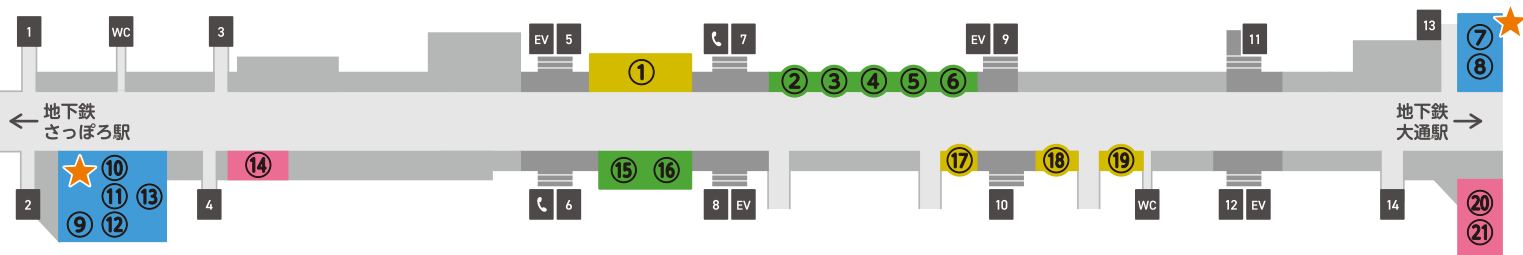

Q はクイズラリーポイント設置ブースです。

各ポイントを回ってクイズに正解して記念品をゲットしよう!

①「VR・メタバースの体験や ICT施工機器をみてみよう!」Q

出展: (一社) 札幌建設業協会

②「測量機器にふれてみよう!」Q

出展: (一社) 北海道測量設計業協会
札幌地区測量設計業団体協議会 ※11日(土)のみ

③「水道管で遊ぼう!」Q

出展: 北海道管工事業協同組合連合会 ※11日(土)のみ

④「MONOテックの訓練内容紹介」Q

出展: 北海道経済部産業人材課 ※12日(日)のみ

⑤「高校生建築デザインコンクール作品展」

出展: 北海道建設部計画管理課 ※12日(日)のみ

⑥「体験・実験～電気のおもしろさ!!」Q

出展: (一社) 北海道電業協会
札幌電気工事業協同組合

⑦「造園工事体験コーナー」Q 当日申込

出展: (一社) 北海道造園緑化建設業協会 ※11日(土)のみ

⑧「27キューブの木工パズルを作ろう! &ARで建築物の溶接を学ぼう!」

出展: (独) 高齢・障害・求職者雇用支援機構
北海道支部北海道職業能力開発促進センター
(ポリテクセンター北海道) ※12日(日)のみ

★受付 クイズラリーとアンケートで
(事務局) 記念品プレゼント!

⑨「建設現場のトイレや 女性の作業服をみてみよう!」Q

出展: 日本建築仕上学会
女性ネットワークの会

⑩「とびのお仕事ってなあに?」